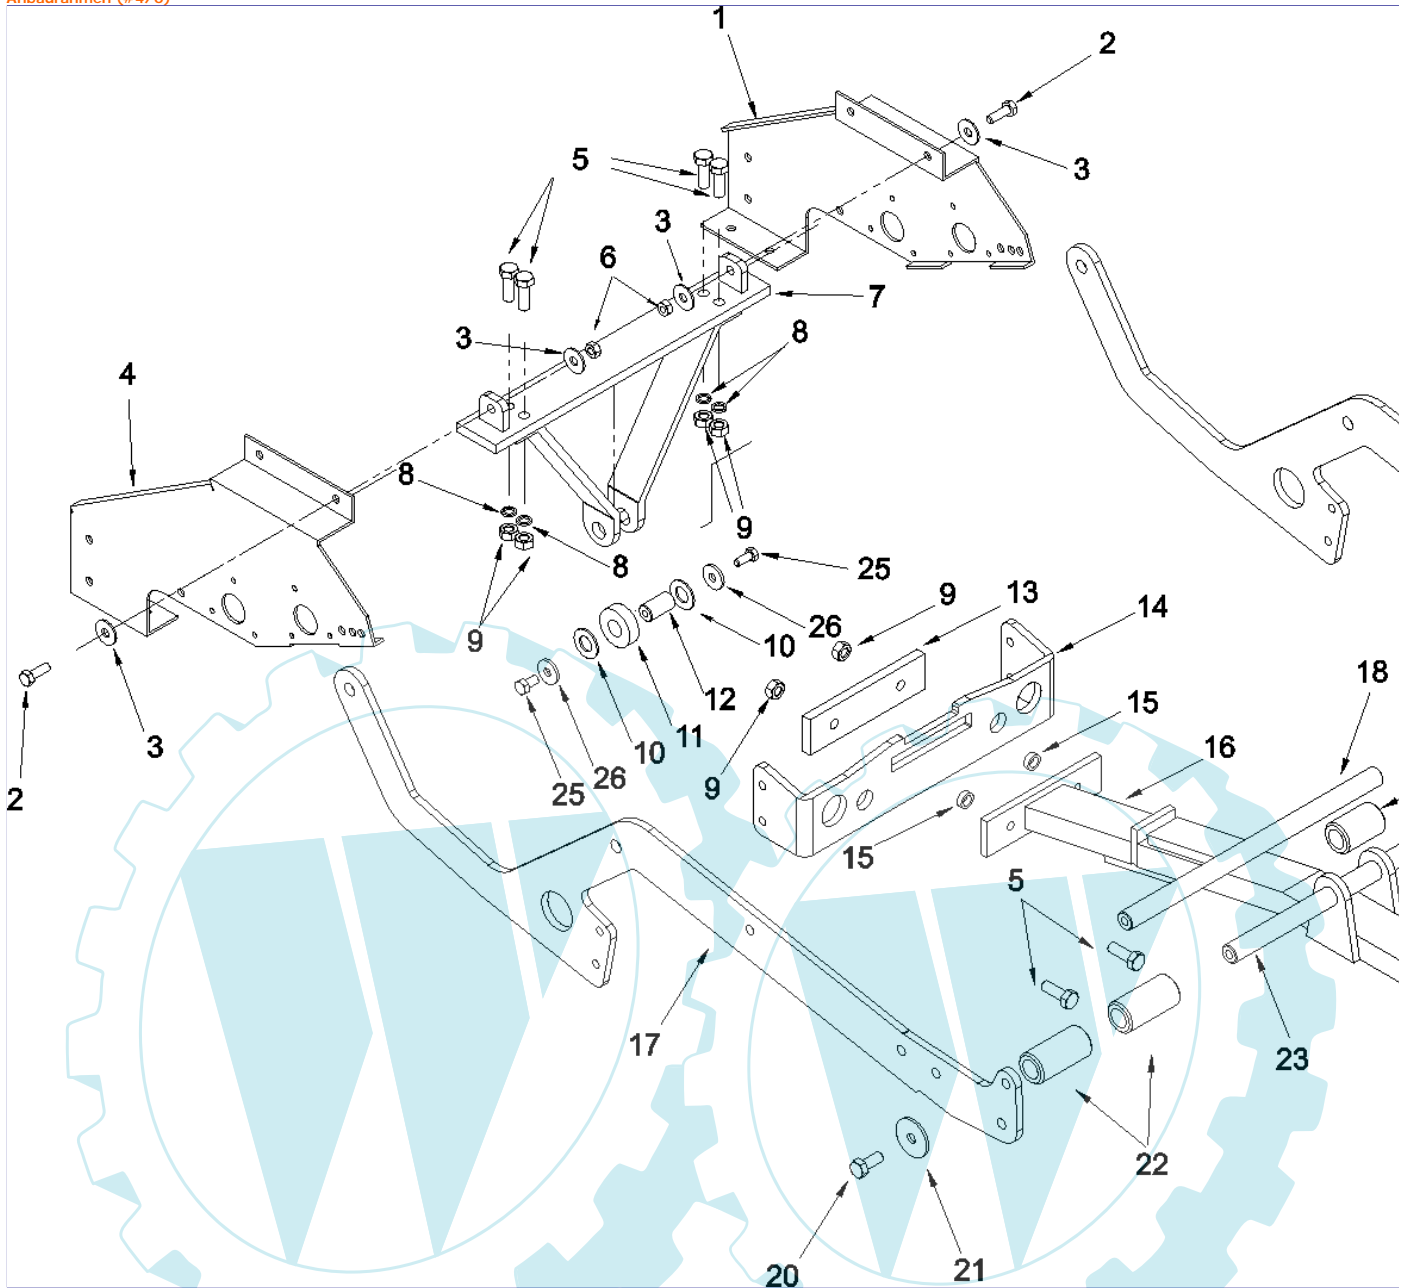

Anbaurahmen (#4/0)

**Stückliste:**

Ref. #	Artikelnr.	Artikelname	Menge	Beschreibung
01	06-30-72469-00	Halterung Trittbrett links	1.0000 St	
02	36-90100-08025	Schraube M8x25	1.0000 St	
03	06-08-80037-00	U-Scheibe M8x21x1,6mm	1.0000 St	
04	06-30-72468-00	Halterung Trittbrett rechts	1.0000 St	
05	36-90155-10030	Madenschraube M10x30	1.0000 St	
06	36-90650-00008	Mutter M8, selbstsichernd	1.0000 St	
07	06-32-9587-01	Aufnahme oben Schneeschild	1.0000 St	
08	36-90750-00010	Federring F10	1.0000 St	
09	36-90650-00010	Mutter M10, selbstsichernd	1.0000 St	
10	06-08-80026-00	U-Scheibe M16 x 30 x 2 mm	1.0000 St	
11	06-10-8116-00	Kugellager NTN 6203-LLU	1.0000 St	
12	06-18-95205-00	Distanzstück	1.0000 St	
13	06-30-8417-00	Montageplatte	1.0000 St	
14	06-32-9561-00	Aufnahmeplatte NEU für Mahwerk	1.0000 St	
15	06-18-95204-00	Distanzstück	1.0000 St	
16	06-32-9586-01	Aufnahme Schneeschild	1.0000 St	
17	06-30-11473-00	Aushebearm rechts	1.0000 St	
18	06-18-95209-00	Stange, Verdrehsicherung	1.0000 St	
19	06-18-95206-00	Distanzstück	1.0000 St	
20	36-90100-10025	Schraube M10x25	1.0000 St	
21	06-08-8246-00	Scheibe 40x10x3mm	1.0000 St	
22	06-18-95207-01	Distanzstück lang	1.0000 St	
23	06-18-95208-00	Distanzstück, Drehstück	1.0000 St	
24	06-32-9585-01	Aufnahme Schneeschild	1.0000 St	
25	36-90100-06016	Schraube M6x16	1.0000 St	
26	06-08-8198-00	Scheibe 8x26x3 mm	1.0000 St	