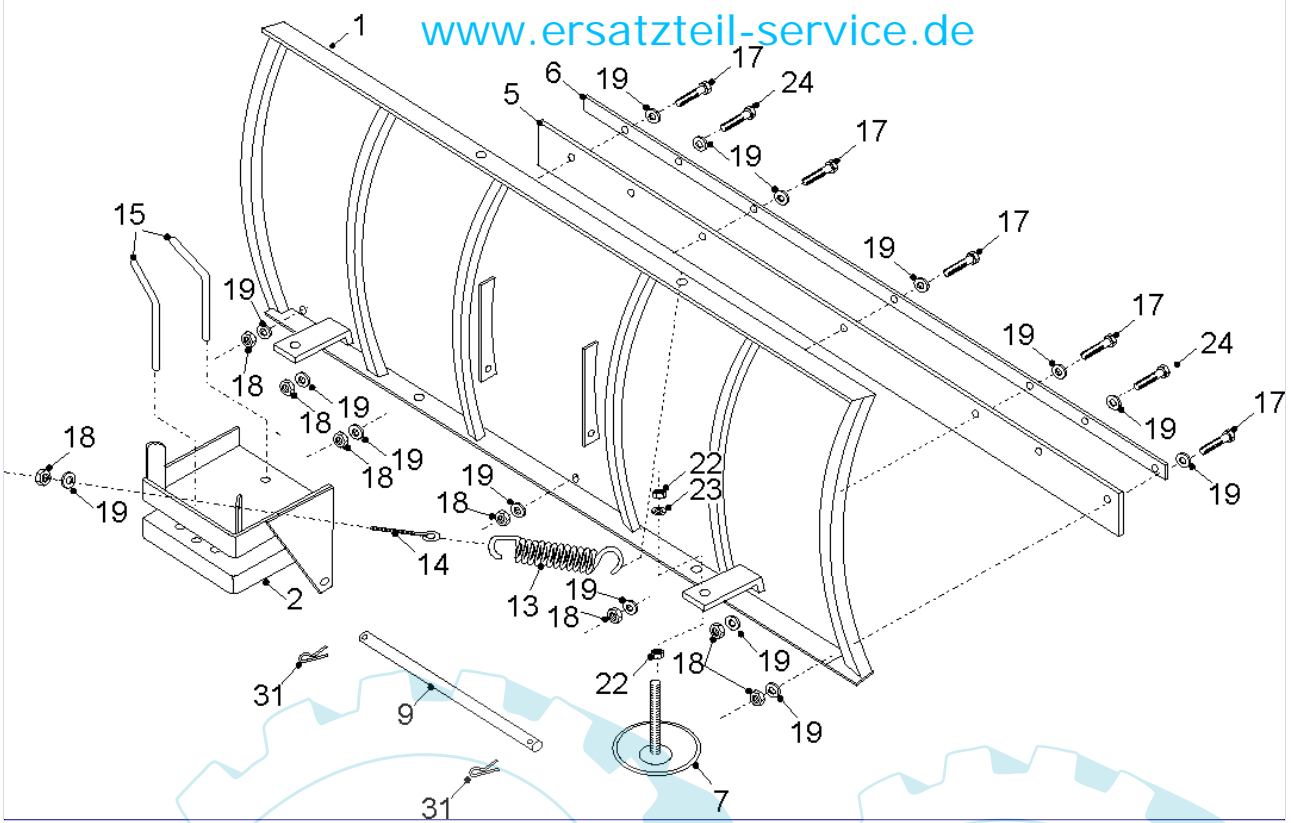

Stückliste:

Ref. #	Artikelnr.	Artikelname	Menge	Beschreibung
01	06-32-10007-00	Schneeschild	1.0000	St
02	06-32-7130-00	Aufnahme Schneeschild	1.0000	St
05	06-14-8545-00	Schürfleiste 100cm	1.0000	St
06	06-30-1216-00	Halteleiste	1.0000	St
07	06-32-7133-00	Gleiteller	1.0000	St
09	06-18-3182-00	Haltebolzen SS-101	1.0000	St
13	06-25-8706-00	Feder SS-101	1.0000	St
14	06-18-8713-00	Schrauböse SS-101	1.0000	St
15	06-31-3003-00	Arretierstift	1.0000	St
17	06-01-8206-00	"Schraube 5/16""UNFx 1.1/4""	1.0000	St
18	06-04-8275-00	"Mutter 5/16""UNF selbstsichernd"	1.0000	St
19	06-08-8197-00	"U-Scheibe 5/16"" T4 Hp"	1.0000	St
22	06-04-93815-00	Sicherungsmutter M10	1.0000	St
23	36-90700-00012	U-Scheibe U12	1.0000	St
24	36-90100-08035	Schraube M8x35, Sechskant	1.0000	St
31	06-11-8367-00	Sicherungssplint Mähwerk	1.0000	St

16 referenz(en)